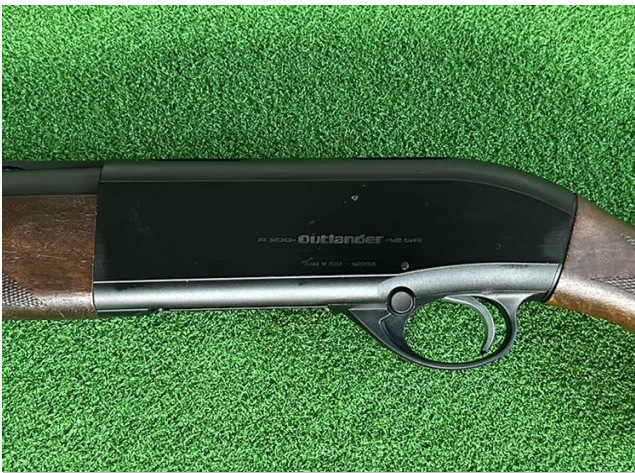

富士総合岩本山射撃場

購入相談窓口 **Tel.0545-61-6808** 7:00-22:00 年中無休

お電話でのお申し込みの際は、「掲載番号」をお伝えください。

メーカー名 **BERETTA**

製品名 **A300 アウトランダー**

全対応

BERETTA A300アウトランダー 単身自動式 #12 26inch

A400とは違い、ウリカの正当後継モデルになります。ベレッタ自動銃の中でも比較的小求めやすい価格帯となっております。ウリカ2から導入されているセルフクリーニングシステムのガスバルブも搭載されているため、メンテナンスの手間を最小限にしているところも魅力の一つです。

メーカー希望小売価格 272,800円(税込) 販売価格はお問い合わせくださいませ。

掲載番号

S-338

価格 お問い合わせください。

メーカー	BERETTA
口径	12番
型式	単身自動式
全長	115.5cm
銃身長	26inch
重量	3.12kg

状態	新品
チョーク3個、ケース無し	
主要なキズや 損傷等	

銃身

先台

機関部

銃床

銃身

先台

機関部

銃床

備考欄

--