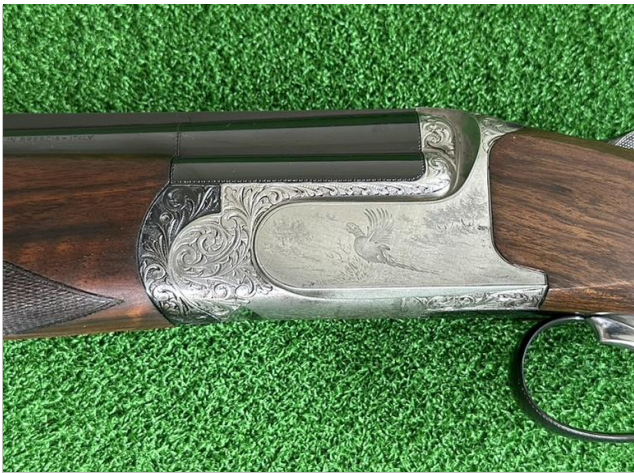

状態	中古 非常に良い
ネグリーニコンパクトガンケース付	
主要なキズや 損傷等	

銃身

先台

機関部

銃床

銃身

先台

機関部