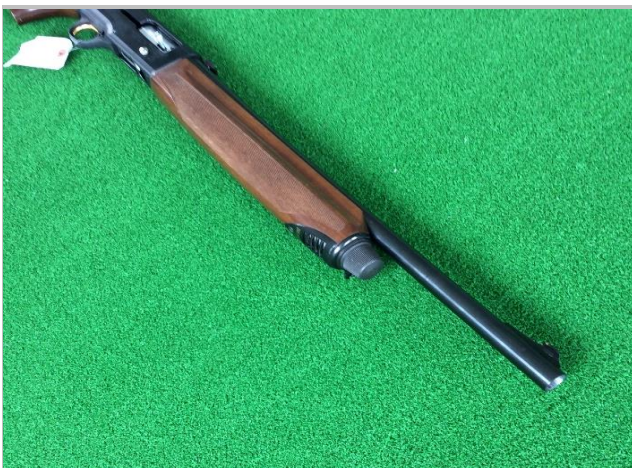

## 富士総合岩本山射撃場

購入相談窓口 **Tel.0545-61-6808** 7:00-22:00 年中無休

お電話でのお申し込みの際は、「掲載番号」をお伝えください。

メーカー名 **BERETTA**

製品名 **A390ST**

BERETTA 単身自動式、A390STです。

A390は軽装弾から超重装弾まで無調整で使えるように設計されています。

市販の散弾量28gから56gの3incマグナム装弾まで、無調整で自由に使用可能です。

銃身はスラッグ用です。構えるとバランスの良さを感じることができるとおもいます。これから大物猟を始めたいと思っている方に勧めたい銃です。

掲載番号

S-135

価格 <sup>定価</sup> 120,000 円 (税別)

メーカー	BERETTA
口径	12番
型式	単身自動式
全長	106.4cm
銃身長	56.1cm
重量	3.3kg

状態	中古 良い
多少の使用感有り	
主要なキズや 損傷等	

銃身

先台