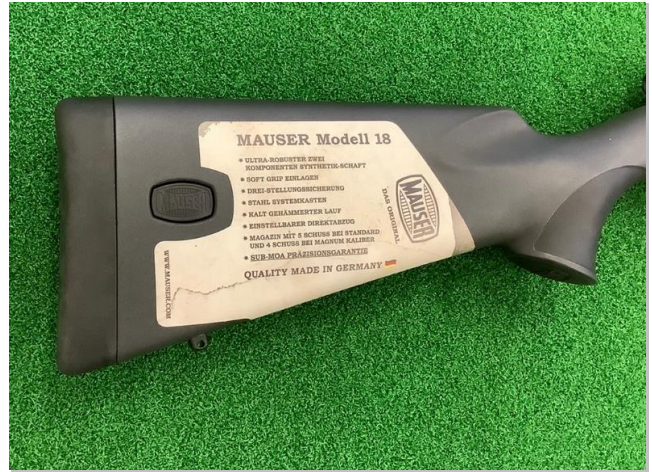

### 富士総合岩本山射撃場

購入相談窓口 **Tel.0545-61-6808** 7:00-22:00 年中無休

お電話でのお申し込みの際は、「掲載番号」をお伝えください。

メーカー名 **モーゼル**

ライフル用

製品名 **M18**

モーゼル M18、単身ボルト式ライフル銃です。

モーゼル社は150年以上続く信頼できるドイツの銃器メーカーです。

こちらのM18はより狩猟に特化しており、狩猟に必要なもの以外は省いたスマートなモデルです。

また、レミントンのM700とベースの規格が同じですので探しやすいのも◎（二重丸）です。

価格的にもリーズナブルですのでこれからライフルの取得を考えている方にオススメしています。

掲載番号

R-32

価格 <sup>定価</sup> 209,000 円 (税込)

メーカー	モーゼル
口径	308、30-06
型式	単身ボルト式
全長	103.1cm
銃身長	22inch
重量	3.0kg

状態	新品
ケース無し	
主要なキズや 損傷等	

銃身

先台

機関部

銃床

銃身

先台

機関部