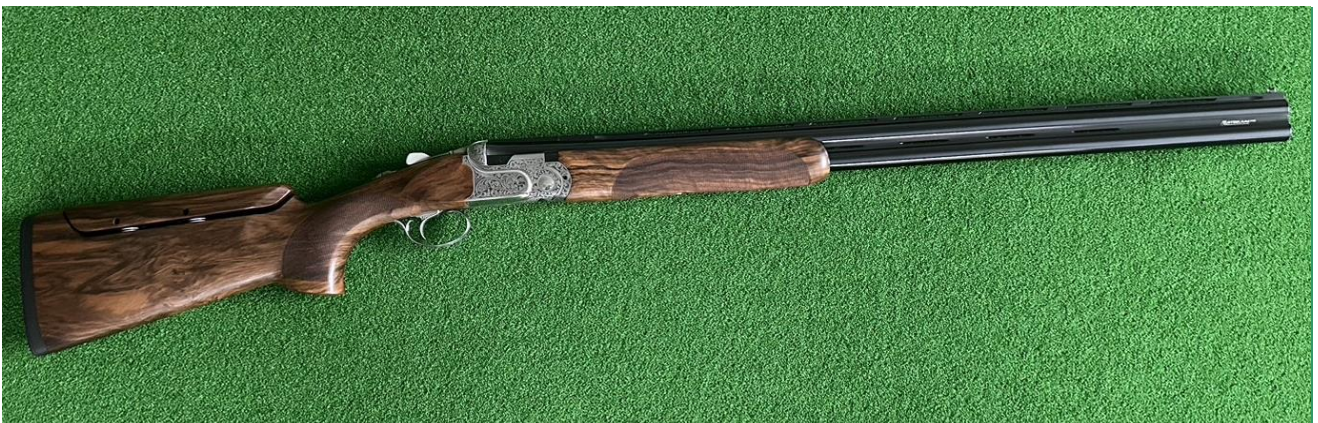

富士総合岩本山射撃場

購入相談窓口 **Tel.0545-61-6808** 7:00-22:00 年中無休

お電話でのお申し込みの際は、「掲載番号」をお伝えください。

メーカー名 **BERETTA**

トラップ用

製品名 **DT11 L**

BERETTA DT11 L #12 30inch

オリンピック選手など各国のトップ選手御用達の競技用モデルとなっております。機能、重さ、バランス、すべてにおいて要求される技術を満たし、徹底的に研究が行われ、あらゆる状況で最適なパフォーマンスを保証致します。DT11 Lは装飾モデルであり、機関部に唐草彫刻が施されています。先台やストックについても高品質のクルミ材を使用している為、見目麗しい外観に仕上がっています。射撃場でDT11は見ることはあってもDT11 Lを所持している方をお見受けすることは少ないです。ワンランク上の競技性と芸術性を兼ね備えた銃を所持してみませんか？ご連絡お待ちしております。

掲載番号

E-009

価格 お問い合わせください。

メーカー	BERETTA
口径	12番
型式	上下二連元折式
全長	118.5cm
銃身長	30inch
重量	3.9kg

状態	新品
付属品完備、アジャスタブルコム	
主要なキズや 損傷等	

銃身

先台

機関部